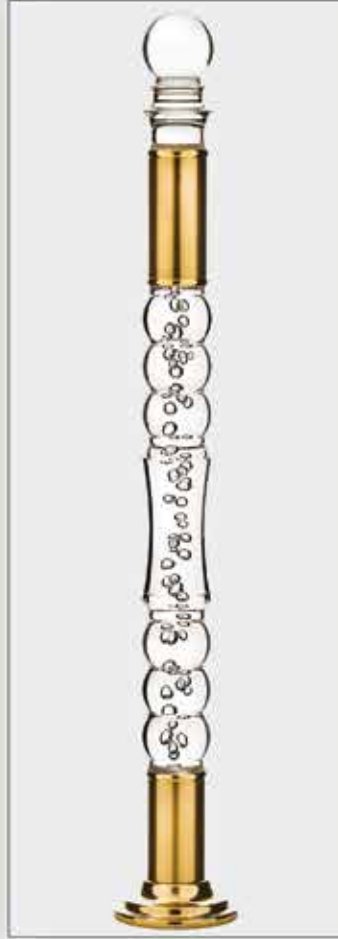

Ø80 - 2701
Ø100 - 2821

Ø80 - Ø100 KANALLI
Ø80 - Ø100 CHANNEL

Ø80 - 2702
Ø100 - 2801

Ø80 - Ø100 NERVÜRLÜ
Ø80 - Ø100 DEFORMED

Ø80 - 2703
Ø100 - 2802

Ø80 - Ø100 KÖŞEĞEN
Ø80 - Ø100 OCTAGON

Ø80 - 2715
Ø100 - 2809

Ø80 - Ø100 BONCUK
Ø80 - Ø100 BEADS

Ø80 - 2716
Ø100 - 2810

ALÜMİNYUM AKSESUARLI BABALAR - NEWELS WITH ALUMINIUM ACCESSORIES

ALTERNATİF RENK vB BOYA DESEN SEÇENEKLERİ
COLORS AND COVERED DESIGN

Ø80 - Ø100 BOMBELİ
Ø80 - Ø100 CONVEX

Ø80 - 2717
Ø100 - 2817

Ø80 - Ø100 DEKORLU
Ø80 - Ø100 DECORATED

Ø80 - 2718
Ø100 - 2818

Ø80 - Ø100 KRAL

Ø80 - 2719
Ø100 - 2815

Ø80 - Ø100 DUHOK

Ø80 - 2720
Ø100 - 2819

Ø80 - Ø100 YASEMEN