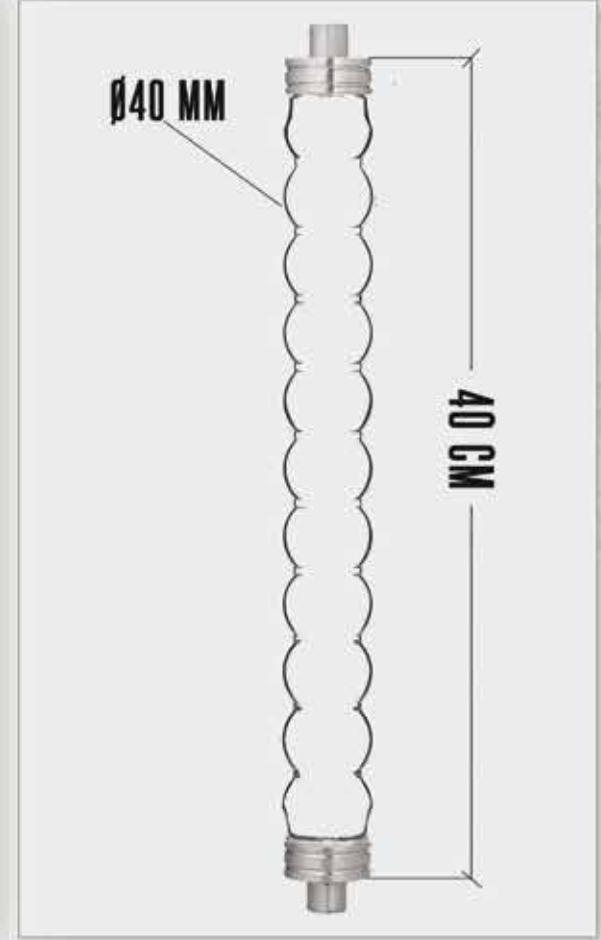

ALTERNATİF RENK ve BOYA DESEN SEÇENEKLERİ

Ø40 BAGHDAD DİKME ARASI
Ø40 BAGHDAD BALUSTER INTER

2937

Ø40 BONCUK DİKME ARASI
Ø40 BEADS BALUSTER INTER

2938

TEKNİK BİLGİLER
TECHNICAL INFORMATION

ALÜMİNYUM AKSESUARLI DİKME ARALARI - BALUSTER INTER WITH ALUMINIUM ACCESSORIES