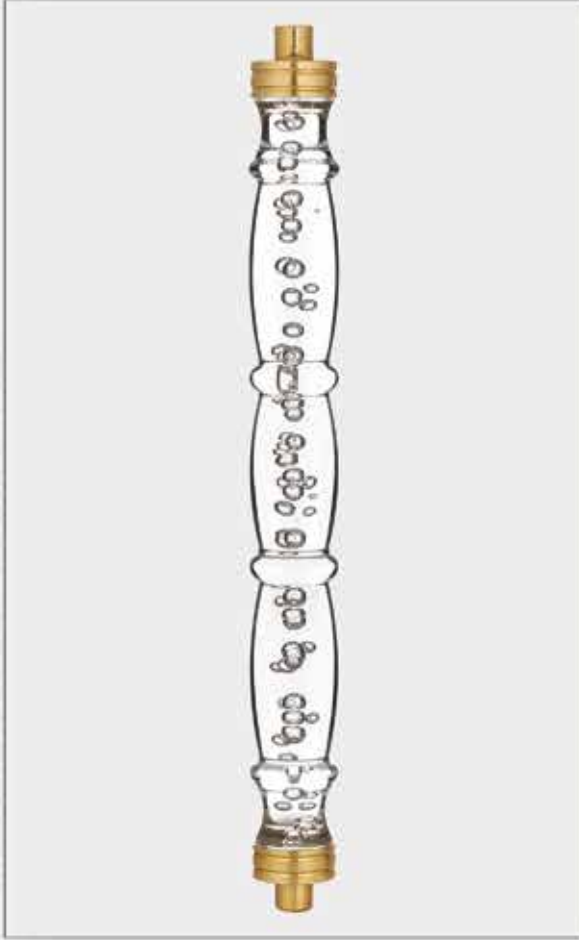

GOLD KAPLAMA

Ø 40 MUSUL DİKME ARASI
Ø 40 MUSUL BALUSTER INTER

2934

Ø 40 DÜZ DİKME ARASI
Ø 40 BALUSTER INTER

2935

Ø 40 KRAL DİKME ARASI
Ø 40 KRAL BALUSTER INTER

2936

ALÜMİNYUM AKSESUARLI DİKME ARALARI - BALUSTER INTER WITH ALUMINIUM ACCESSORIES

ALTERNATİF RENK ve BOYA DESEN SEÇENEKLERİ

Ø40 BAGHDAD DİKME ARASI
Ø40 BAGHDAD BALUSTER INTER

2937

Ø40 BONCUK DİKME ARASI
Ø40 BEADS BALUSTER INTER

2938

TEKNİK BİLGİLER
TECHNICAL INFORMATION

ALÜMİNYUM AKSESUARLI DİKME ARALARI - BALUSTER INTER WITH ALUMINIUM ACCESSORIES