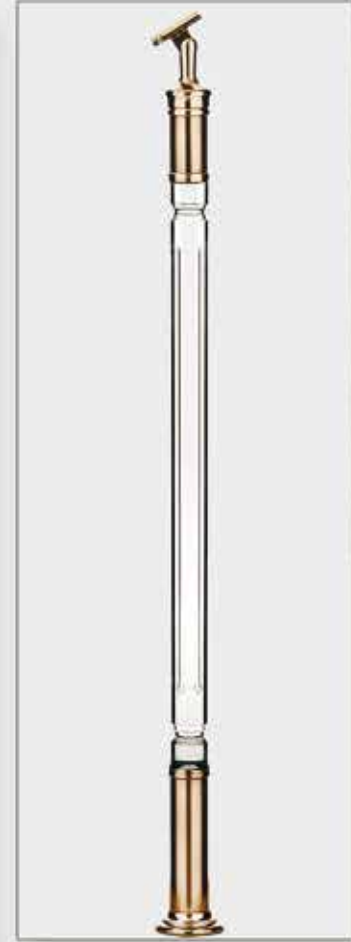

2545

Ø 40 KABARCIKLI
Ø 40 BUBBLY

2502

Ø 40 ŞEFFAF
Ø 40 CLEAR

2503

Ø 40 KANALLI
Ø 40 CHANNEL

2504

ALÜMİNYUM AKSESUARLI DİKMELER - BALUSTRADE WITH ALUMINIUM ACCESSORIES