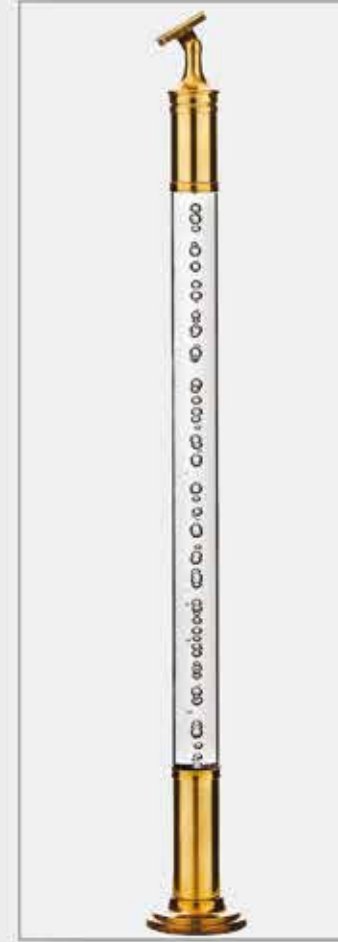

BAL PLEKSI

FÜME PLEKSI

YELLOW PLEXI

SARI PLEKSI

RENKLİ FORM BABA ÖRNEKLERİ - COLORED PLEXI EXAMPLE

DİKMELER - BALUSTRADE

Ø 50 KABARCIKLI
Ø 50 BUBBLY

2541