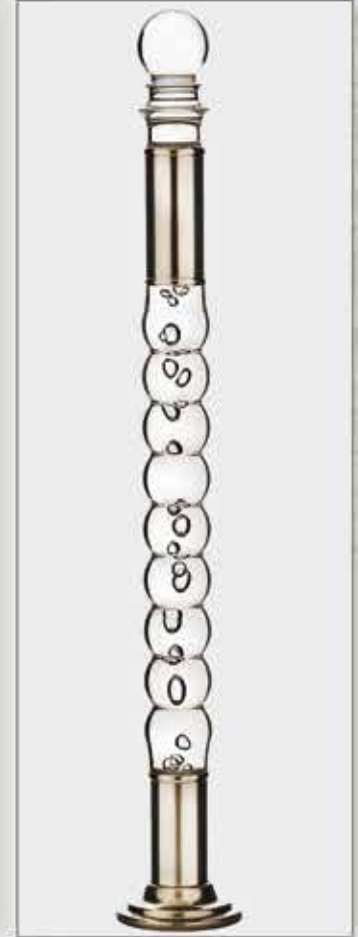

Ø80 - 2715
Ø100 - 2809

Ø80 - Ø100 BONCUK
Ø80 - Ø100 BEADS