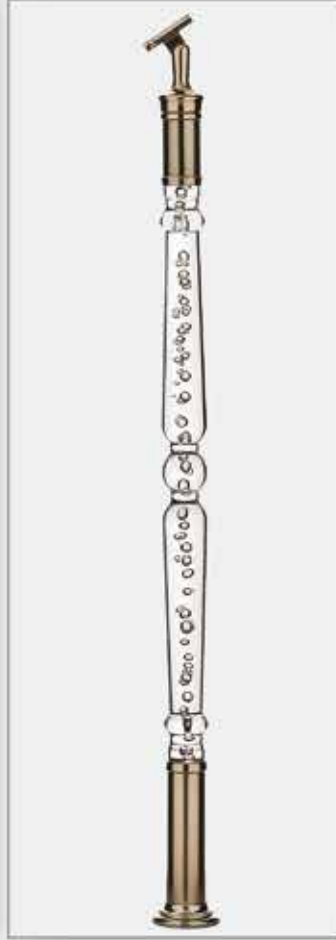

Ø40 DEKORLU
Ø40 DECORATED