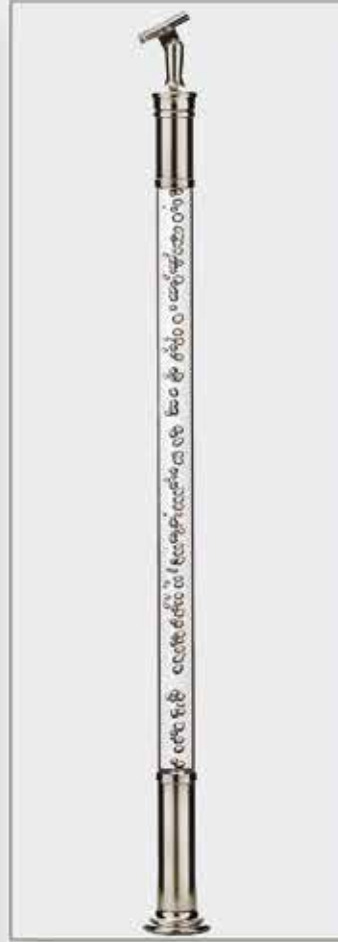

2545

Ø 40 KABARCIKLI
Ø 40 BUBBLY

2502

Ø 40 ŞEFFAF
Ø 40 CLEAR

2503

Ø 40 KANALLI
Ø 40 CHANNEL

2504

ALÜMİNYUM AKSESUARLI DİKMELER - BALUSTRADE WITH ALUMINIUM ACCESSORIES