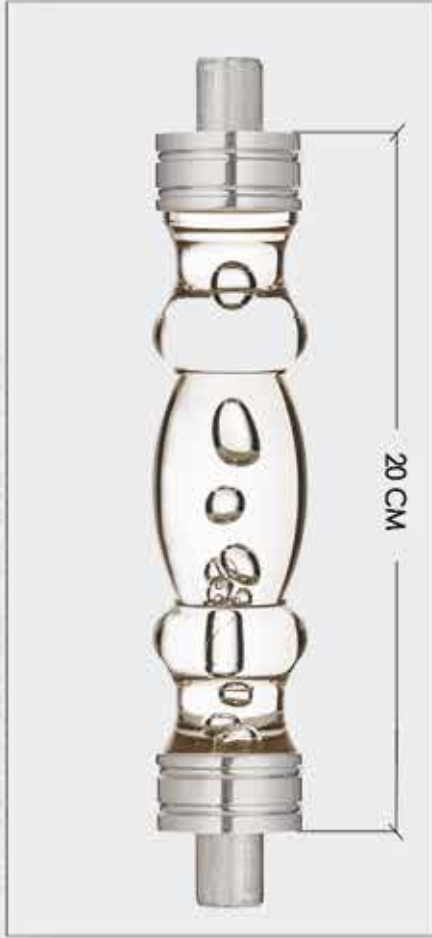

Ø 40 MUSUL DİKME ARASI
Ø 40 MUSUL BALUSTER INTER