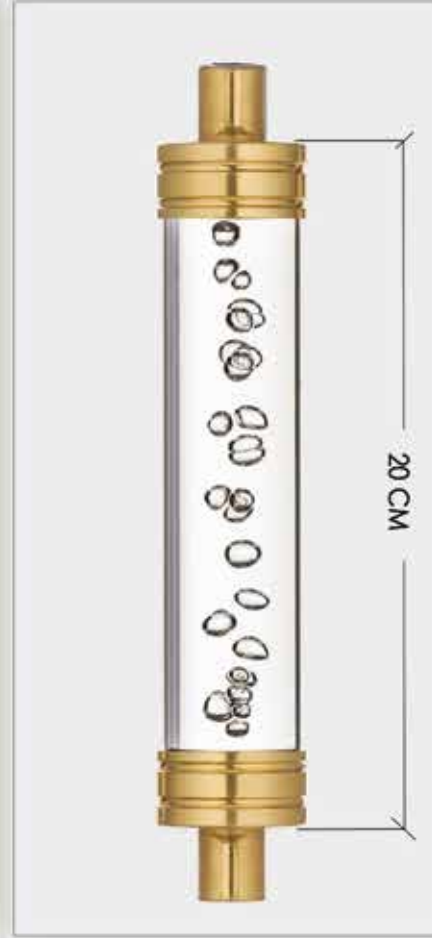

2934

Ø 40 DÜZ DİKME ARASI
Ø 40 BALUSTER INTER