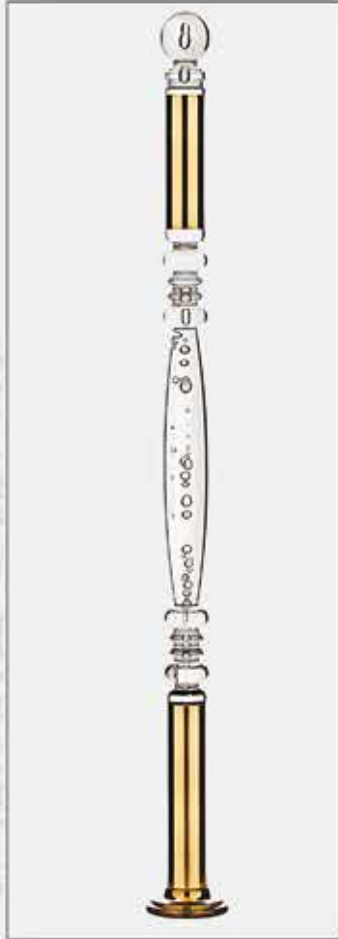

2017
ÜRÜN KATALOĐU | PRODUCT CATALOGUE

- PLEKSİGLASS • ALÜMİNYUM • MERDİVEN KORKULUĐU
- PLEXIGLASS • ALUMINIUM • STAIR RAILING

Ø 50 DUHOK

2619

Ø 50 BOMBELİ
Ø 50 CONVEX

2617

Ø 65 KABARCIKLI
Ø 65 BUBBLY

2601

Ø80 - 2701
Ø100 - 2821

Ø80 - Ø100 KANALLI
Ø80 - Ø100 CHANNEL

Ø80 - 2702
Ø100 - 2801

Ø80 - Ø100 NERVÜRLÜ
Ø80 - Ø100 DEFORMED

Ø80 - 2703
Ø100 - 2802

Ø80 - Ø100 KÖŞEĞEN
Ø80 - Ø100 OCTAGON

Ø80 - 2715
Ø100 - 2809