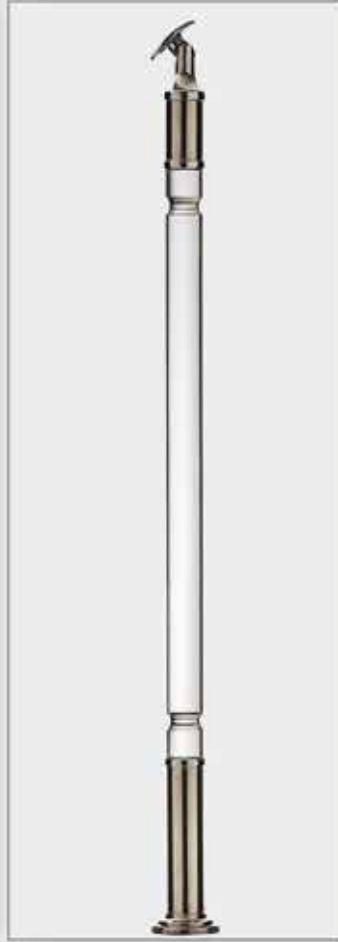

2880

Ø 80 BOMBELI
Ø 80 CONVEX

2767

Ø 80 DEKORLU
Ø 80 DECORATED

2768

Ø 100 KANALLI
Ø 10 CHANEL

2804

Ø 100 KÖŞEĞEN
Ø 100 OCTAGON

2809

PASLANMAZ AKSESUARLI BABALAR - NEWELS WITH STAINLESS STEEL ACCESSORIES

ALTERNATİF RENK SEÇENEKLERİ

GOLD KAPLAMA

Ø 38 KABARCIKLI
Ø 38 BUBBLY

2551

Ø 38 ŞEFFAF
Ø 38 CLEAR

2552