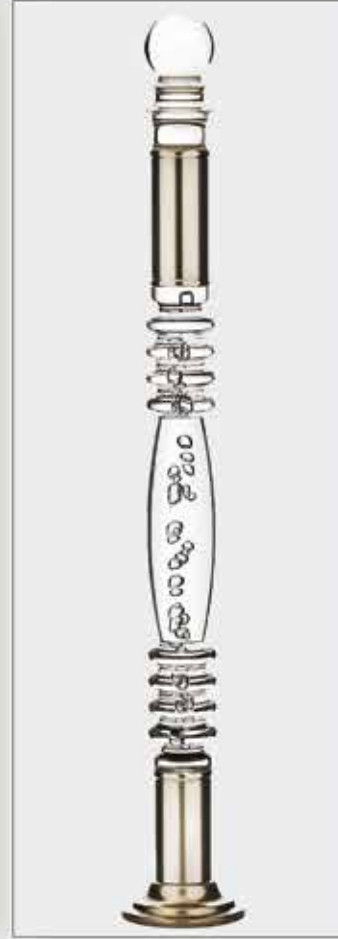

Ø80 - Ø100 BONCUK
Ø80 - Ø100 BEADS

Ø80 - 2716
Ø100 - 2810

ALÜMİNYUM AKSESUARLI BABALAR - NEWELS WITH ALUMINIUM ACCESSORIES

ALTERNATİF RENK vB BOYA DESEN SEÇENEKLERİ
COLORS AND COVERED DESIGN

Ø80 - Ø100 BOMBELİ
Ø80 - Ø100 CONVEX

Ø80 - 2717
Ø100 - 2817

Ø80 - Ø100 DEKORLU
Ø80 - Ø100 DECORATED

Ø80 - 2718
Ø100 - 2818

Ø80 - Ø100 KRAL

Ø80 - 2719
Ø100 - 2815

Ø80 - Ø100 DUHOK

Ø80 - 2720
Ø100 - 2819

Ø80 - Ø100 YASEMEN