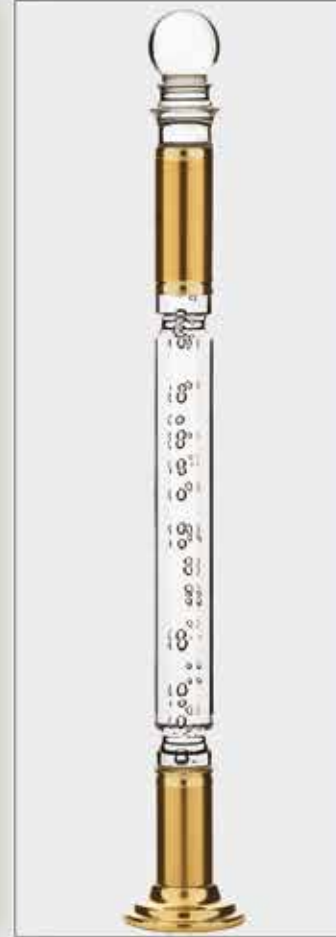

Ø80 - 2701
Ø100 - 2821

Ø80 - Ø100 KANALLI
Ø80 - Ø100 CHANNEL

Ø80 - 2702
Ø100 - 2801

Ø80 - Ø100 NERVÜRLÜ
Ø80 - Ø100 DEFORMED

Ø80 - 2703
Ø100 - 2802

Ø80 - Ø100 KÖŞEĞEN
Ø80 - Ø100 OCTAGON

Ø80 - 2715
Ø100 - 2809