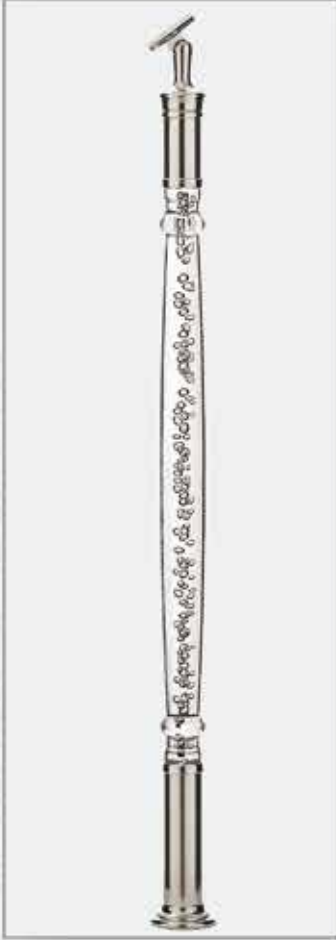

Ø40 BOMBELİ
Ø40 CONVEX